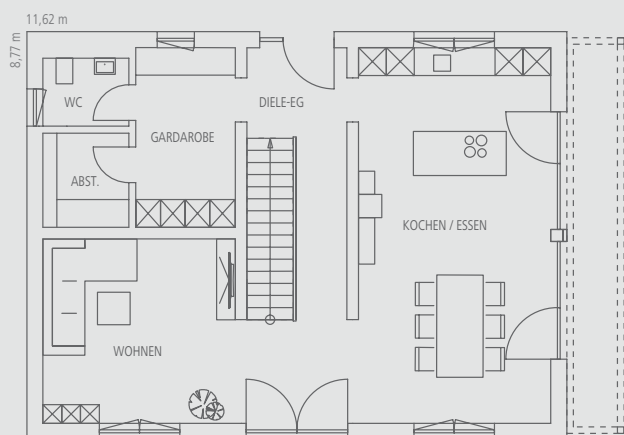

SIE SPAREN BIS ZU
40.701,-€*

Select 07

Statt 435.522,-€ **nur 404.821,-€*** Ihr Vorteil 30.701,-€ + Gratis-Paket.

- » Gesamt-NGF ca. 161 m², Dachneigung 20°. „Bauernhaus modern“, das ist der Grundgedanke dieses ganz eigenständigen Entwurfs. Er übernimmt bewährte Zitate traditionellen Bauens und interpretiert sie neu. Seine Proportionen, das flache Dach mit weitem Überstand, das den großen Giebelbalkon schützt, eine zentral gelegene Treppe im Eingangsbereich, der die Grundrisse funktional gliedert. So ist das Wohnen Teil gemeinschaftlichen Lebens und Rückzugsort als moderne „Stube“ zugleich. Frischluft-Wärmetechnik zur Aufstellung im Keller.

Erdgeschoss, ca. 83 m² NGF.

Obergeschoss, ca. 78 m² NGF.

* Es gelten die Bedingungen des Regnauer Verkaufsprospektes „Jubiläums-Selektion 90 Jahre“, Stand 04/19. Abbildungen mit Sonderausstattung. Alle Infos auch unter www.regnauer.at.