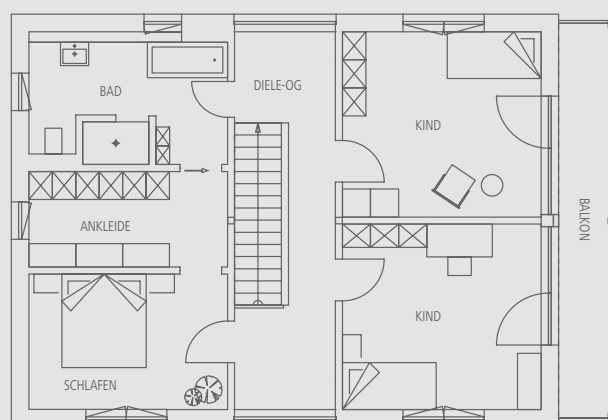

SIE SPAREN BIS ZU
40.701,-€*

Select 07

Statt 435.522,-€ **nur 404.821,-€*** Ihr Vorteil 30.701,-€ + Gratis-Paket.

- » Gesamt-NGF ca. 161 m², Dachneigung 20°. „Bauernhaus modern“, das ist der Grundgedanke dieses ganz eigenständigen Entwurfs. Er übernimmt bewährte Zitate traditionellen Bauens und interpretiert sie neu. Seine Proportionen, das flache Dach mit weitem Überstand, das den großen Giebelbalkon schützt, eine zentral gelegene Treppe im Eingangsbereich, der die Grundrisse funktional gliedert. So ist das Wohnen Teil gemeinschaftlichen Lebens und Rückzugsort als moderne „Stube“ zugleich. Frischluft-Wärmetechnik zur Aufstellung im Keller.

Erdgeschoss, ca. 83 m² NGF.

Obergeschoss, ca. 78 m² NGF.

* Es gelten die Bedingungen des Regnauer Verkaufsprospektes „Jubiläums-Selektion 90 Jahre“, Stand 04/19. Abbildungen mit Sonderausstattung. Alle Infos auch unter www.regnauer.at.